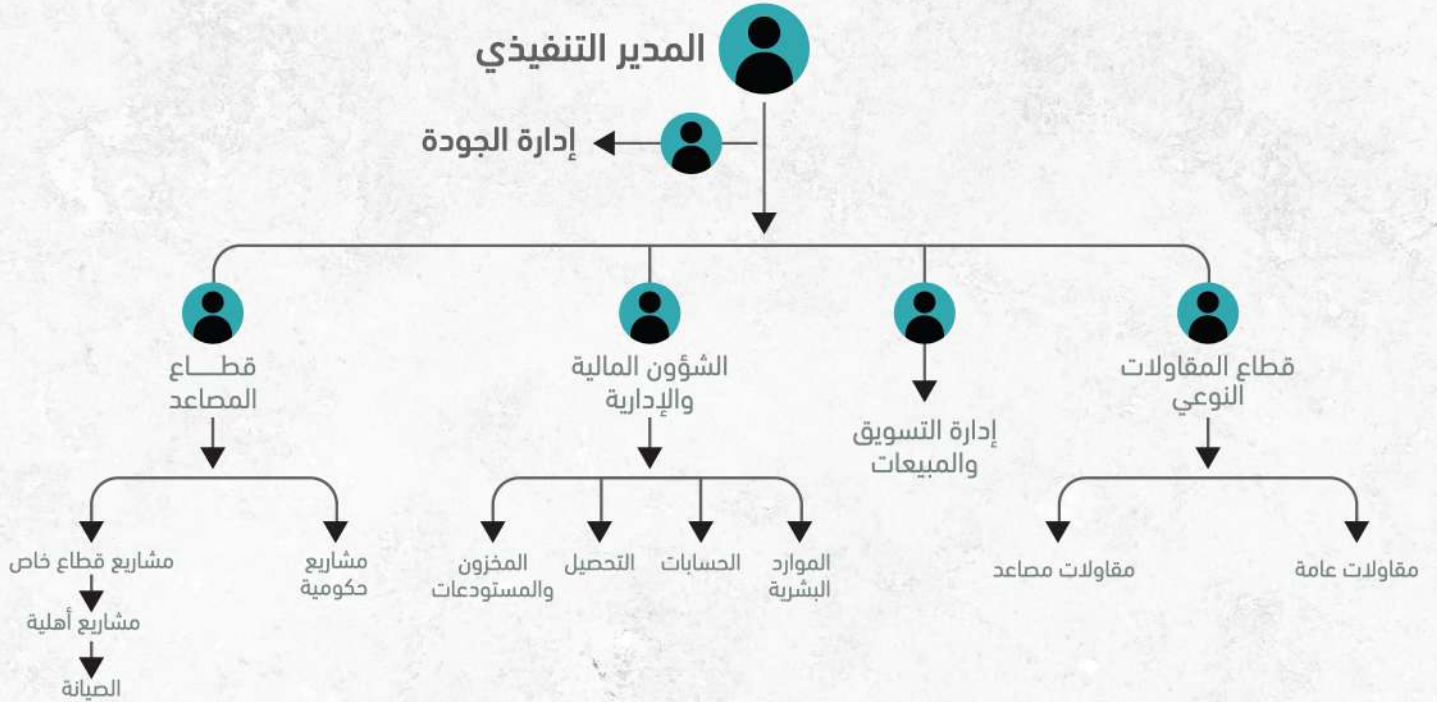

الهيكل التنظيمي